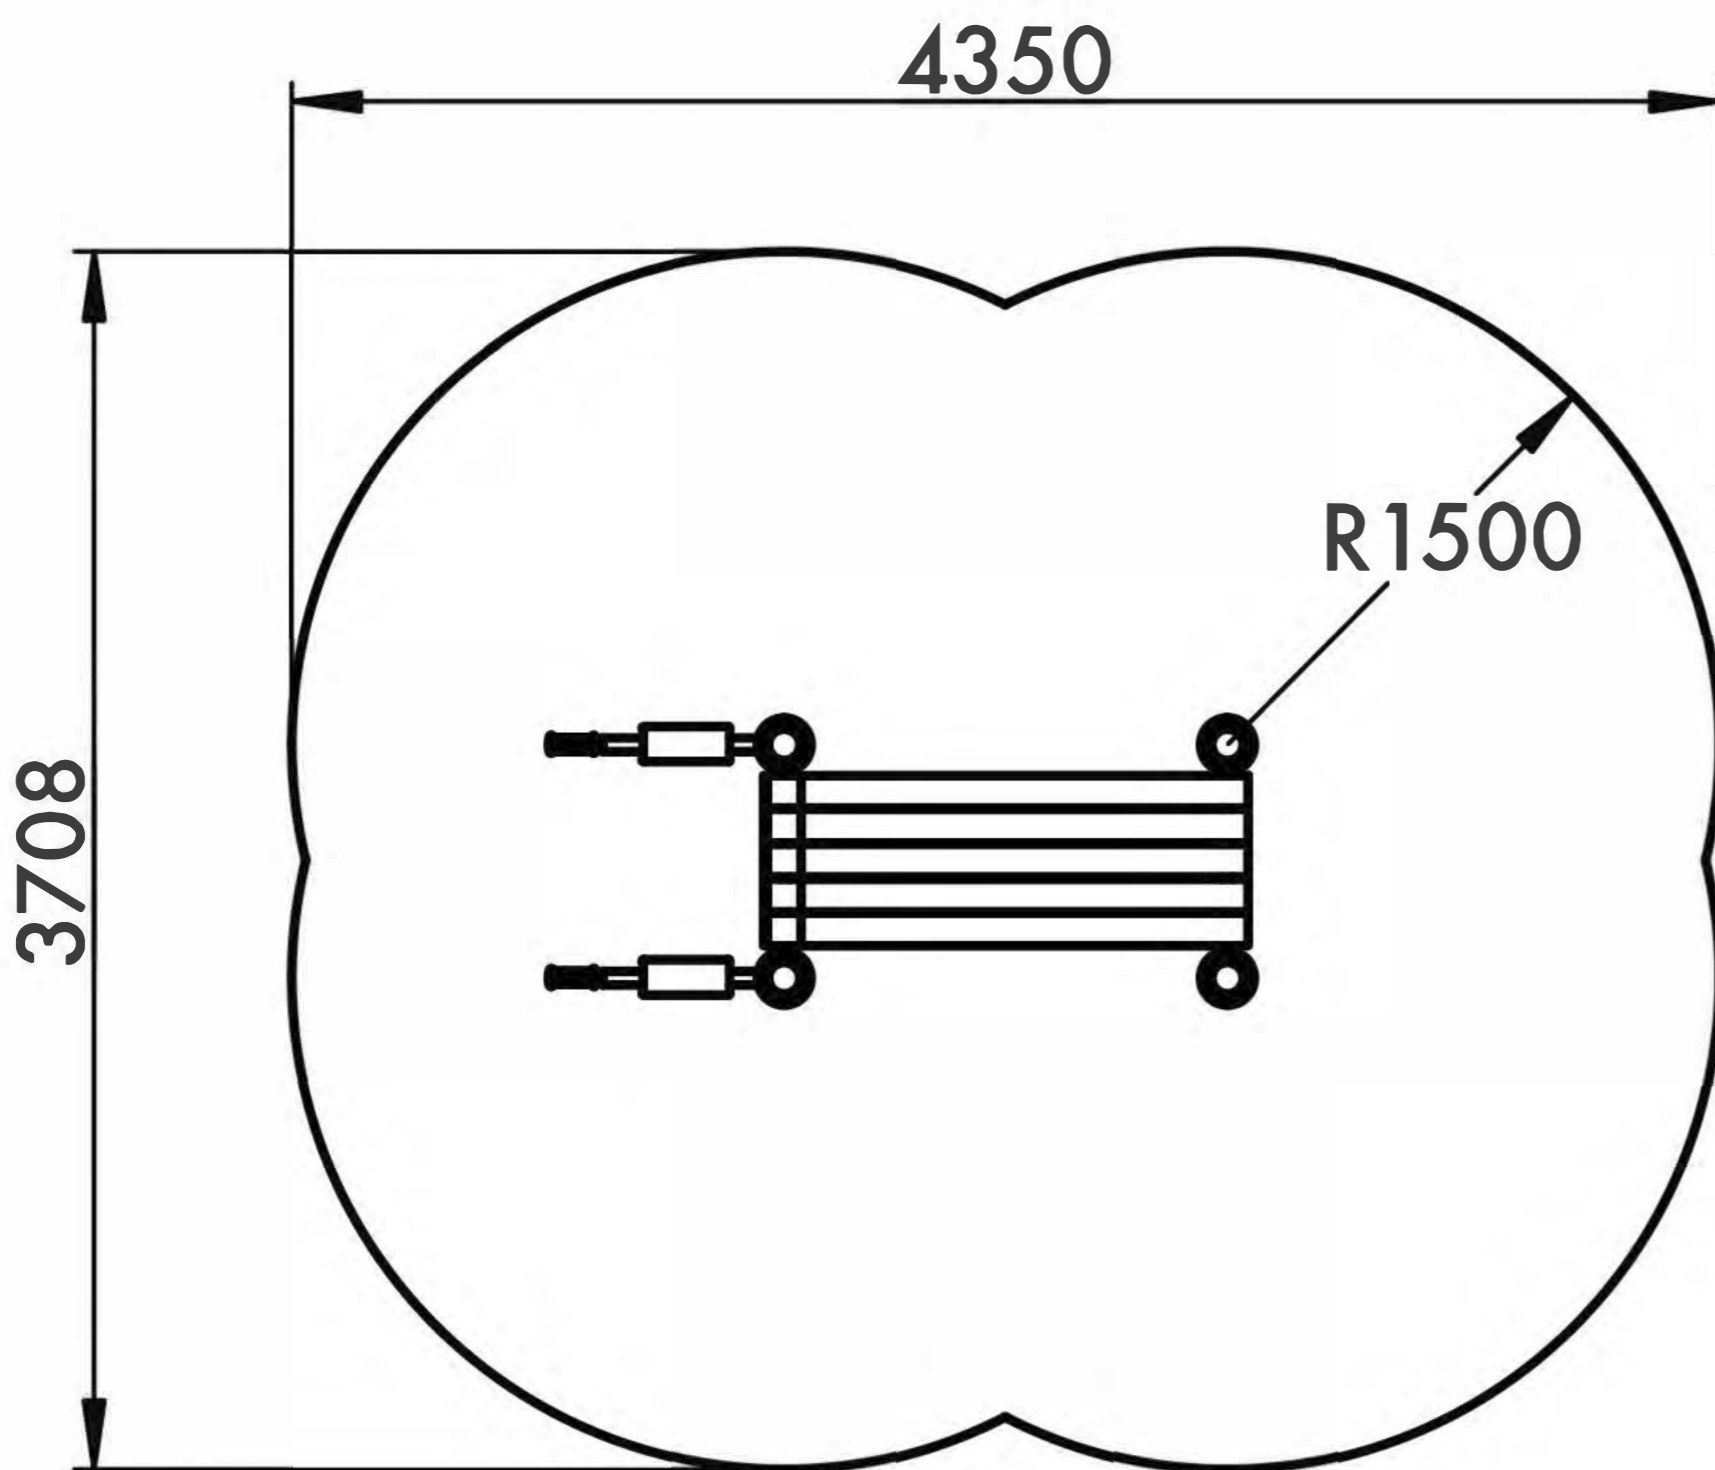

WORK OUT FRAME 14

КОМПЛЕКС 14

TECHNICAL SHEET
ТЕХНИЧЕСКОЕ ОПИСАНИЕ

RWC-014

13+

14m²

2

1436mm

Visit our website for more information
Подробная информация на нашем сайте

WORK OUT FRAME 14

КОМПЛЕКС 14

TECHNICAL SHEET
ТЕХНИЧЕСКОЕ ОПИСАНИЕ

RWC-014

Safety area
Зона безопасности

13+
Age
Возраст

2
Number of users (people)
Количество пользователей

14
Safety area (m²)
Зона безопасности (м²)

4350x3708
Safety area dimension (mm)
Размеры зоны безопасности (мм)

870x2149x3050
Machine dimensions (mm)
Габариты конструкции (мм)

2,4
Topsoil installation time(h)/Number
of workers
Время монтажа в грунт(ч)/количество
человек