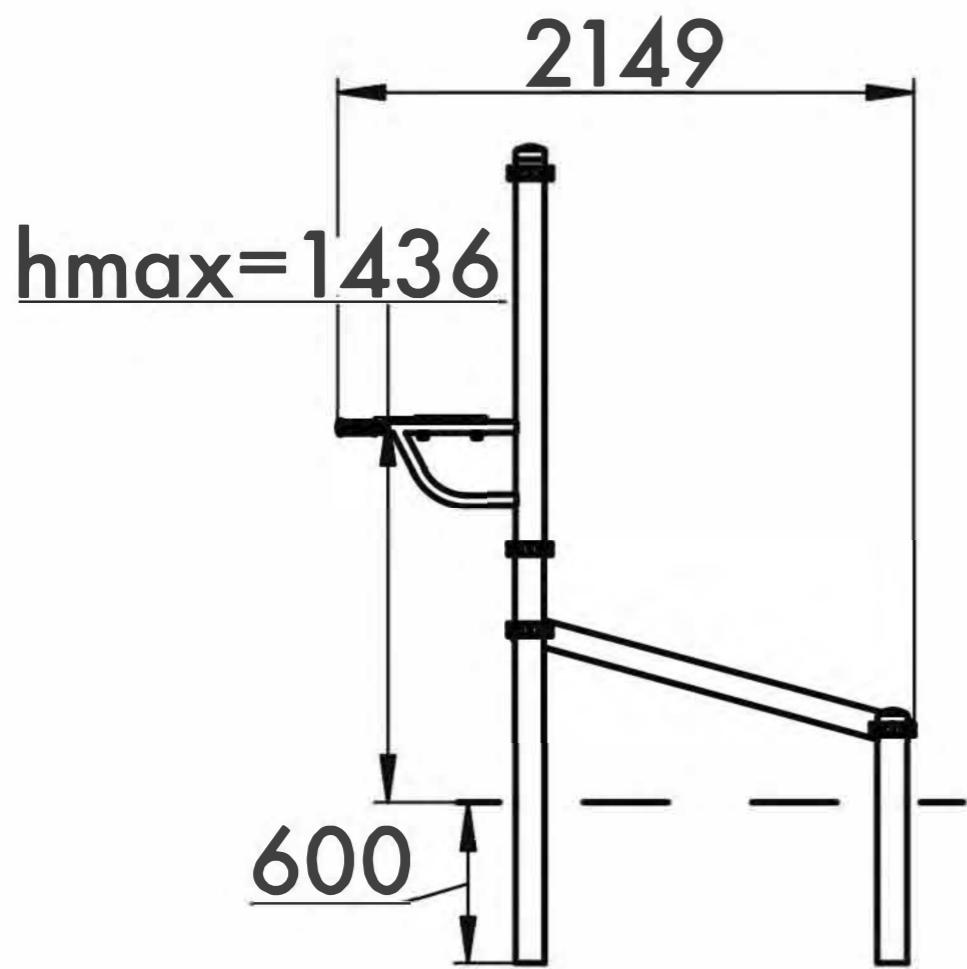

WORK OUT FRAME 14

КОМПЛЕКС 14

TECHNICAL SHEET
ТЕХНИЧЕСКОЕ ОПИСАНИЕ

RWC-014

13+

14m²

2

1436mm

14
Safety area (m²)
Зона безопасности (м²)

4350x3708
Safety area dimension (mm)
Размеры зоны безопасности (мм)

870x2149x3050
Machine dimensions (mm)
Габариты конструкции (мм)

2,4
Topsoil installation time(h)/Number
of workers
Время монтажа в грунт(ч)/количество
человек