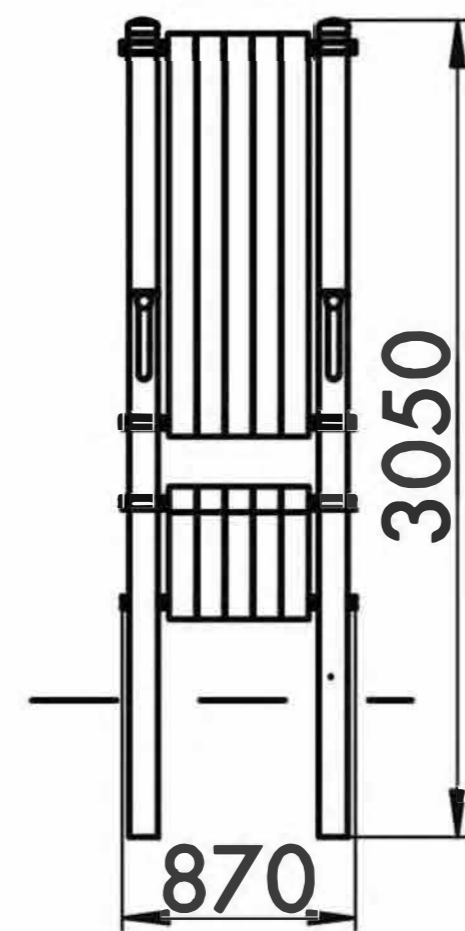

WORK OUT FRAME 14

КОМПЛЕКС 14

TECHNICAL SHEET
ТЕХНИЧЕСКОЕ ОПИСАНИЕ

RWC-014

13+

14m²

2

1436mm

Visit our website for more information
Подробная информация на нашем сайте

WORK OUT FRAME 14

КОМПЛЕКС 14

TECHNICAL SHEET
ТЕХНИЧЕСКОЕ ОПИСАНИЕ

RWC-014

Safety area
Зона безопасности

13+
Age
Возраст

2
Number of users (people)
Количество пользователей

14
Safety area (m²)
Зона безопасности (м²)

4350x3708
Safety area dimension (mm)
Размеры зоны безопасности (мм)

870x2149x3050
Machine dimensions (mm)
Габариты конструкции (мм)

2,4
Topsoil installation time(h)/Number
of workers
Время монтажа в грунт(ч)/количество
человек