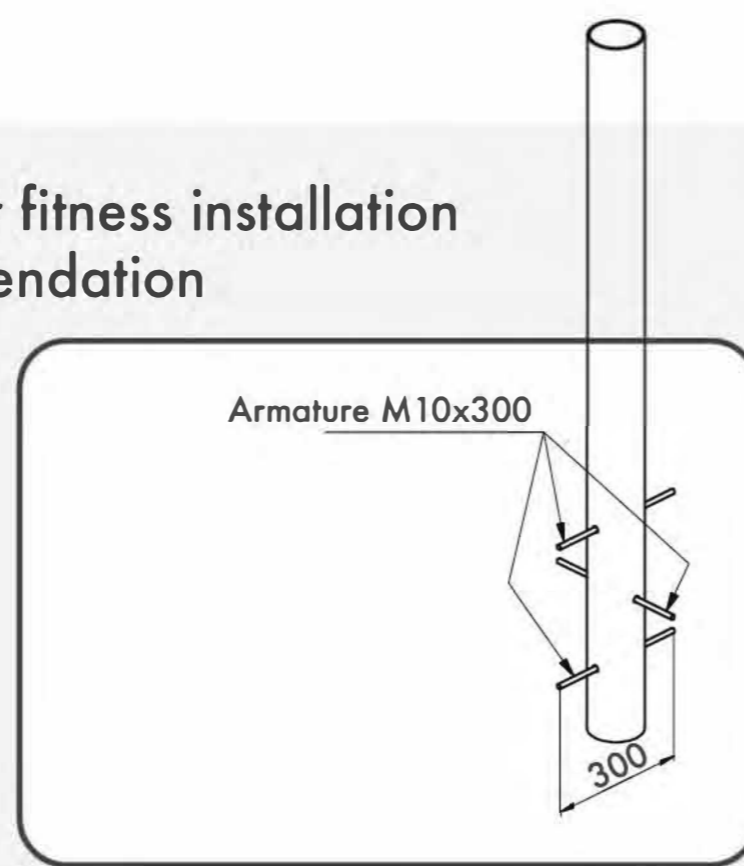

14
Safety area (m²)
Зона безопасности (м²)

4350x3708
Safety area dimension (mm)
Размеры зоны безопасности (мм)

870x2149x3050
Machine dimensions (mm)
Габариты конструкции (мм)

2,4
Topsoil installation time(h)/Number
of workers
Время монтажа в грунт(ч)/количество
человек

1436
Max height of fall (mm)
Высота падения (мм)

400
Workout frameworks pass test
of 400 kg fixed load
Несущие конструкции воркаутов
проходят испытания сосредоточенной
нагрузкой 400 кг

Outdoor fitness installation
recommendation