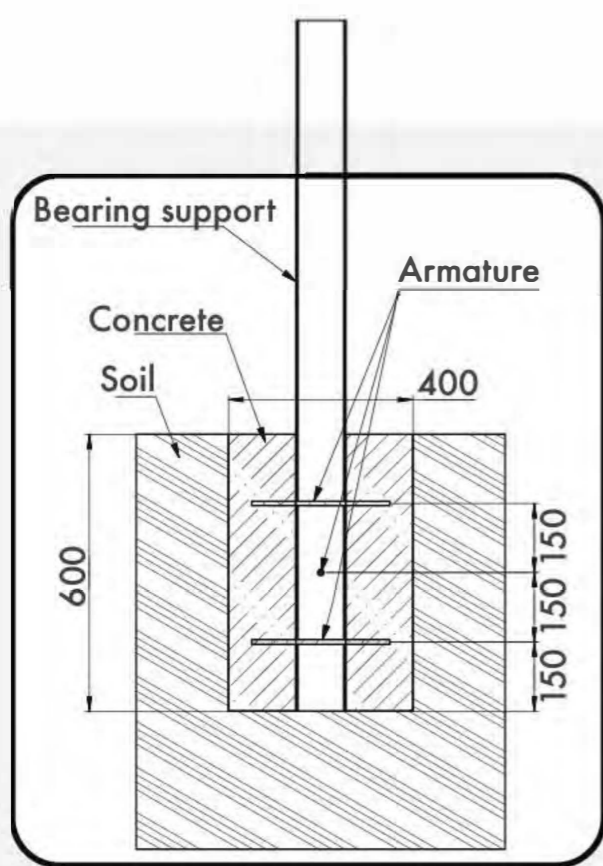

14
Safety area (m²)
Зона безопасности (м²)

4350x3708
Safety area dimension (mm)
Размеры зоны безопасности (мм)

870x2149x3050
Machine dimensions (mm)
Габариты конструкции (мм)

2,4
Topsoil installation time(h)/Number
of workers
Время монтажа в грунт(ч)/количество
человек

1436
Max height of fall (mm)
Высота падения (мм)

400
Workout frameworks pass test
of 400 kg fixed load
Несущие конструкции воркаутов
проходят испытания сосредоточенной
нагрузкой 400 кг

Outdoor fitness installation
recommendation