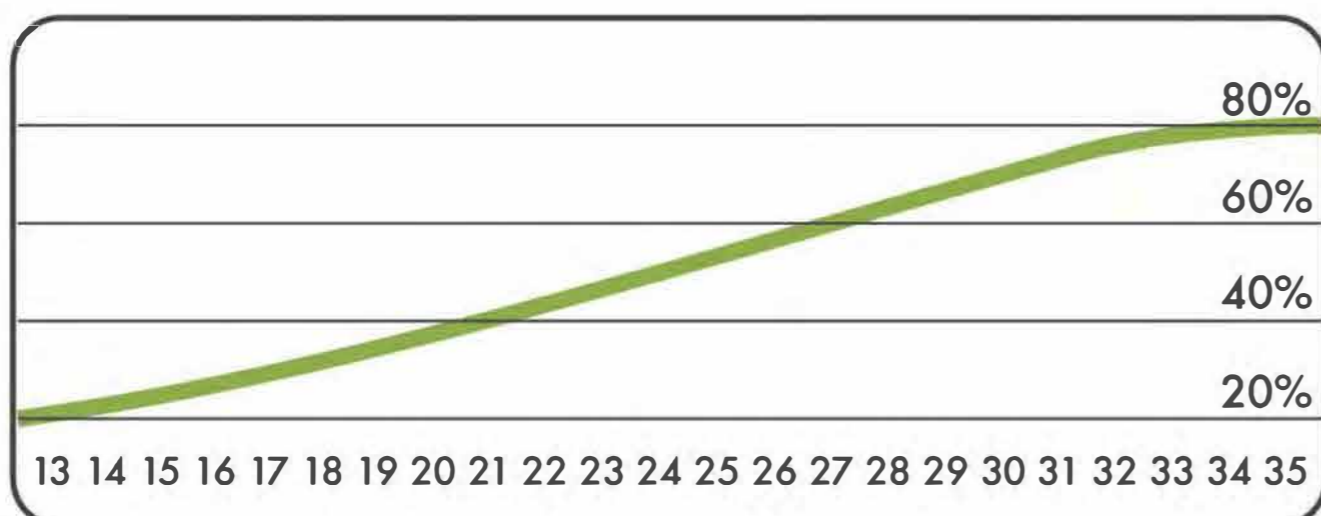

Age/Возраст

Functional	Функциональные физические	■	■	■	■	■	■
Adaptive	Адаптивные физические	■	■	■	■	■	■
Strength building	Силовые	■	■	■	■	■	■
Social	Коммуникативные и социальные	■	■	■	■	■	■

Developed abilities/Развиваемые навыки